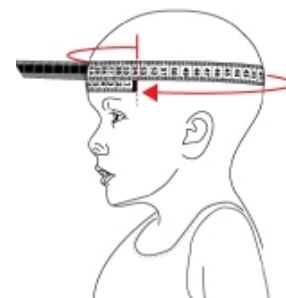

# Beställnings Guide Hård hjälm Hea

Hjälmen har ventilationshål runt om och består innerst av Vinylklätt stötabsorberande EVA-skum och utanpå ett hårt Skal av polyeten. Både skärm och hakskydd är avtagbara.

Sesam.nr	Storlek	Inre Omkrets
16898	Extra Small	50 cm
16899	Small	53 cm
16900	Medium	56 cm
16901	Large	58 cm
16902	Extra Large	64 cm