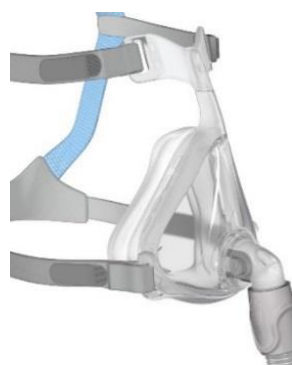

Quattro FX

Innehåll/ S: 38848
storlekar: M: 38849
L: 38768
For Her: 38821
Reservdelar: Se sesam / websesam

Kompletta masker har utgått från leverantör, enstaka masker kan finnas kvar på lager. Reservdelar (mjukdel, huvudband etc) går fortfarande att beställa tom augusti 2024.

Quattro Air

Innehåll/ S: 38823
storlekar: M: 38824
L: 38825
For Her XS: 38770
For Her S: 38835
For Her M: 38836
Reservdelar: Se sesam / websesam

PHILIPS

Dreamwear

Innehåll/ S: 40095
storlekar: M: 40096
L: 40097

Reservdelar: Maskram Näs/Helmask small (40322), medium (41292), large (41293)
Mjukdel Helmask small (41295), medium (41296), large (41297)
Huvudband Helmask one size (41299)
Knärör Dreamwear Näs/Helmask (41300)