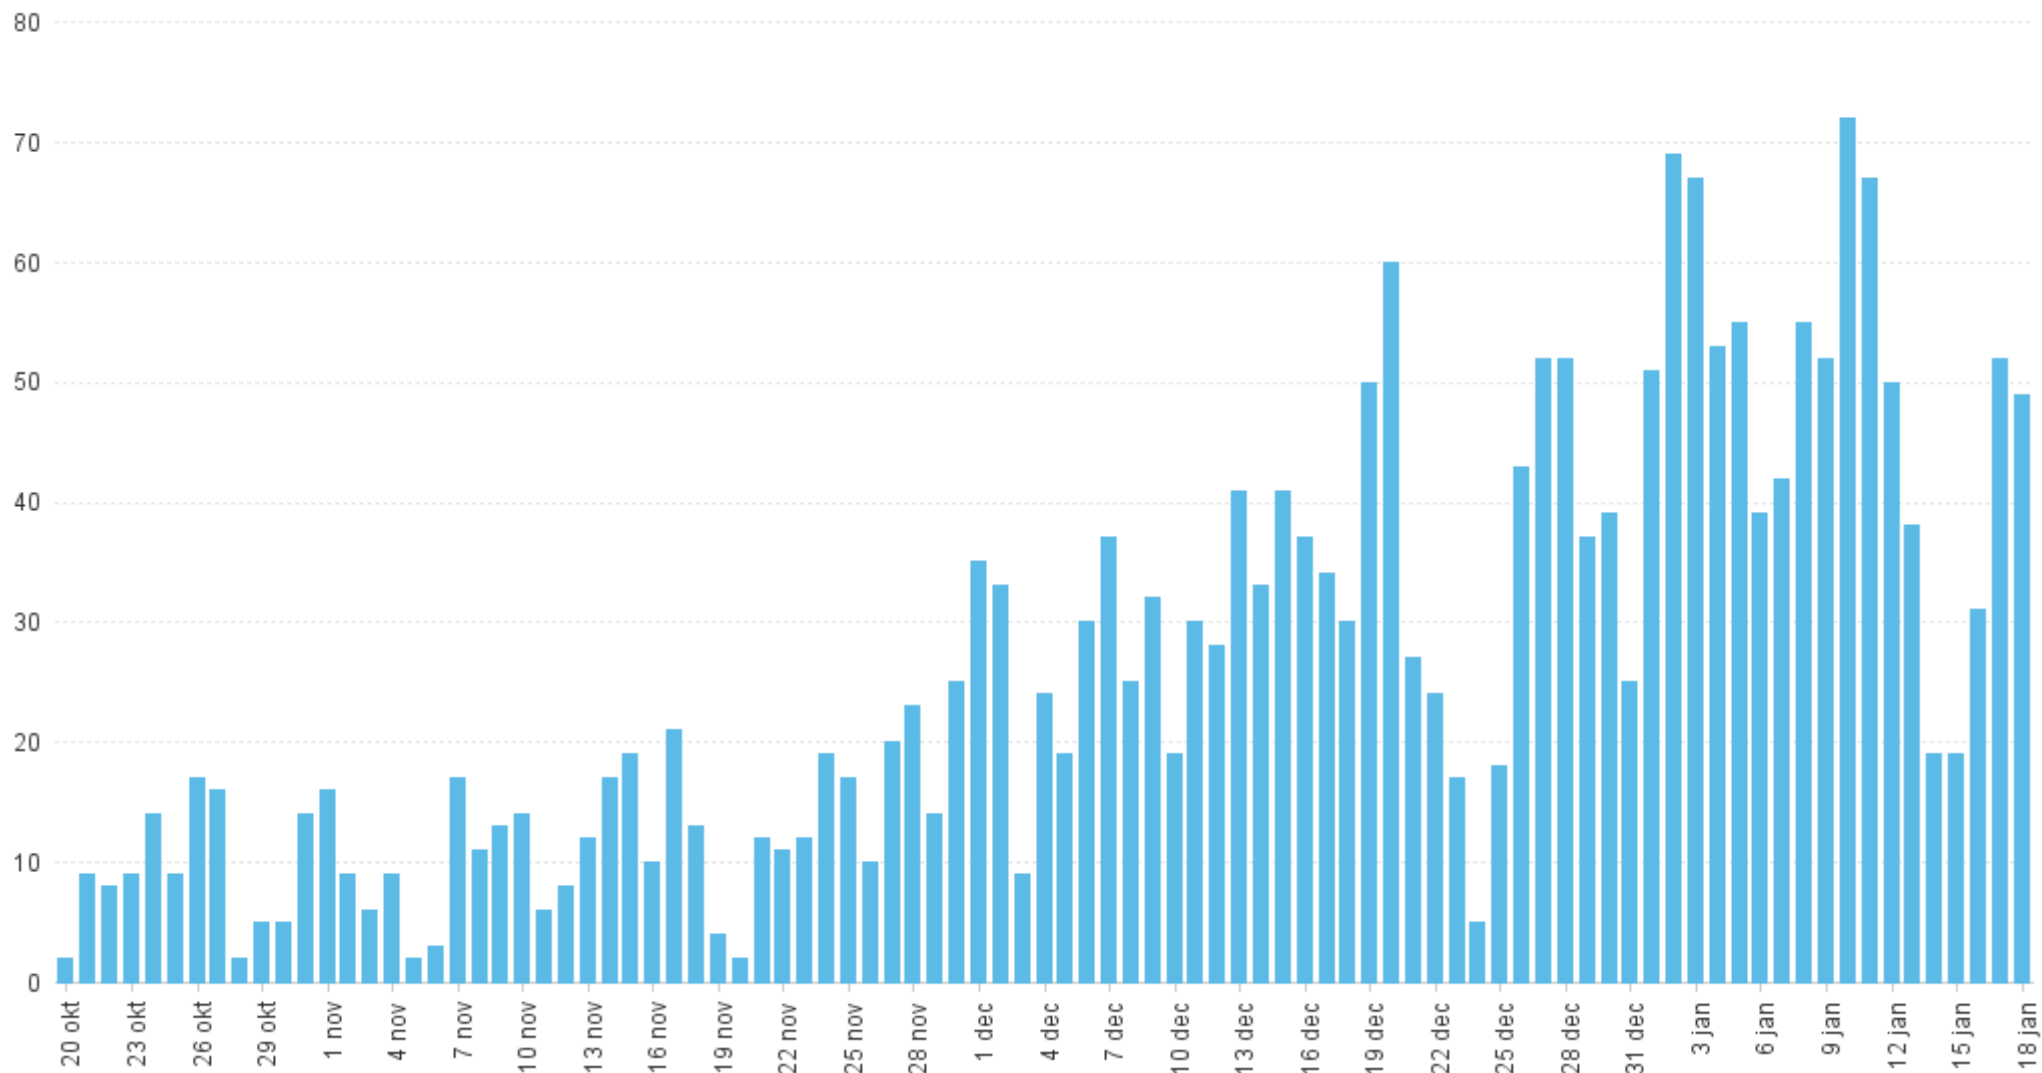

Trend

Överbelagda och utlokaliserade, maximalt 3 månader visas

Antal överbelagda

Trend

Överbelagda och utlokaliserade, maximalt 3 månader visas

Antal utlokaliserade