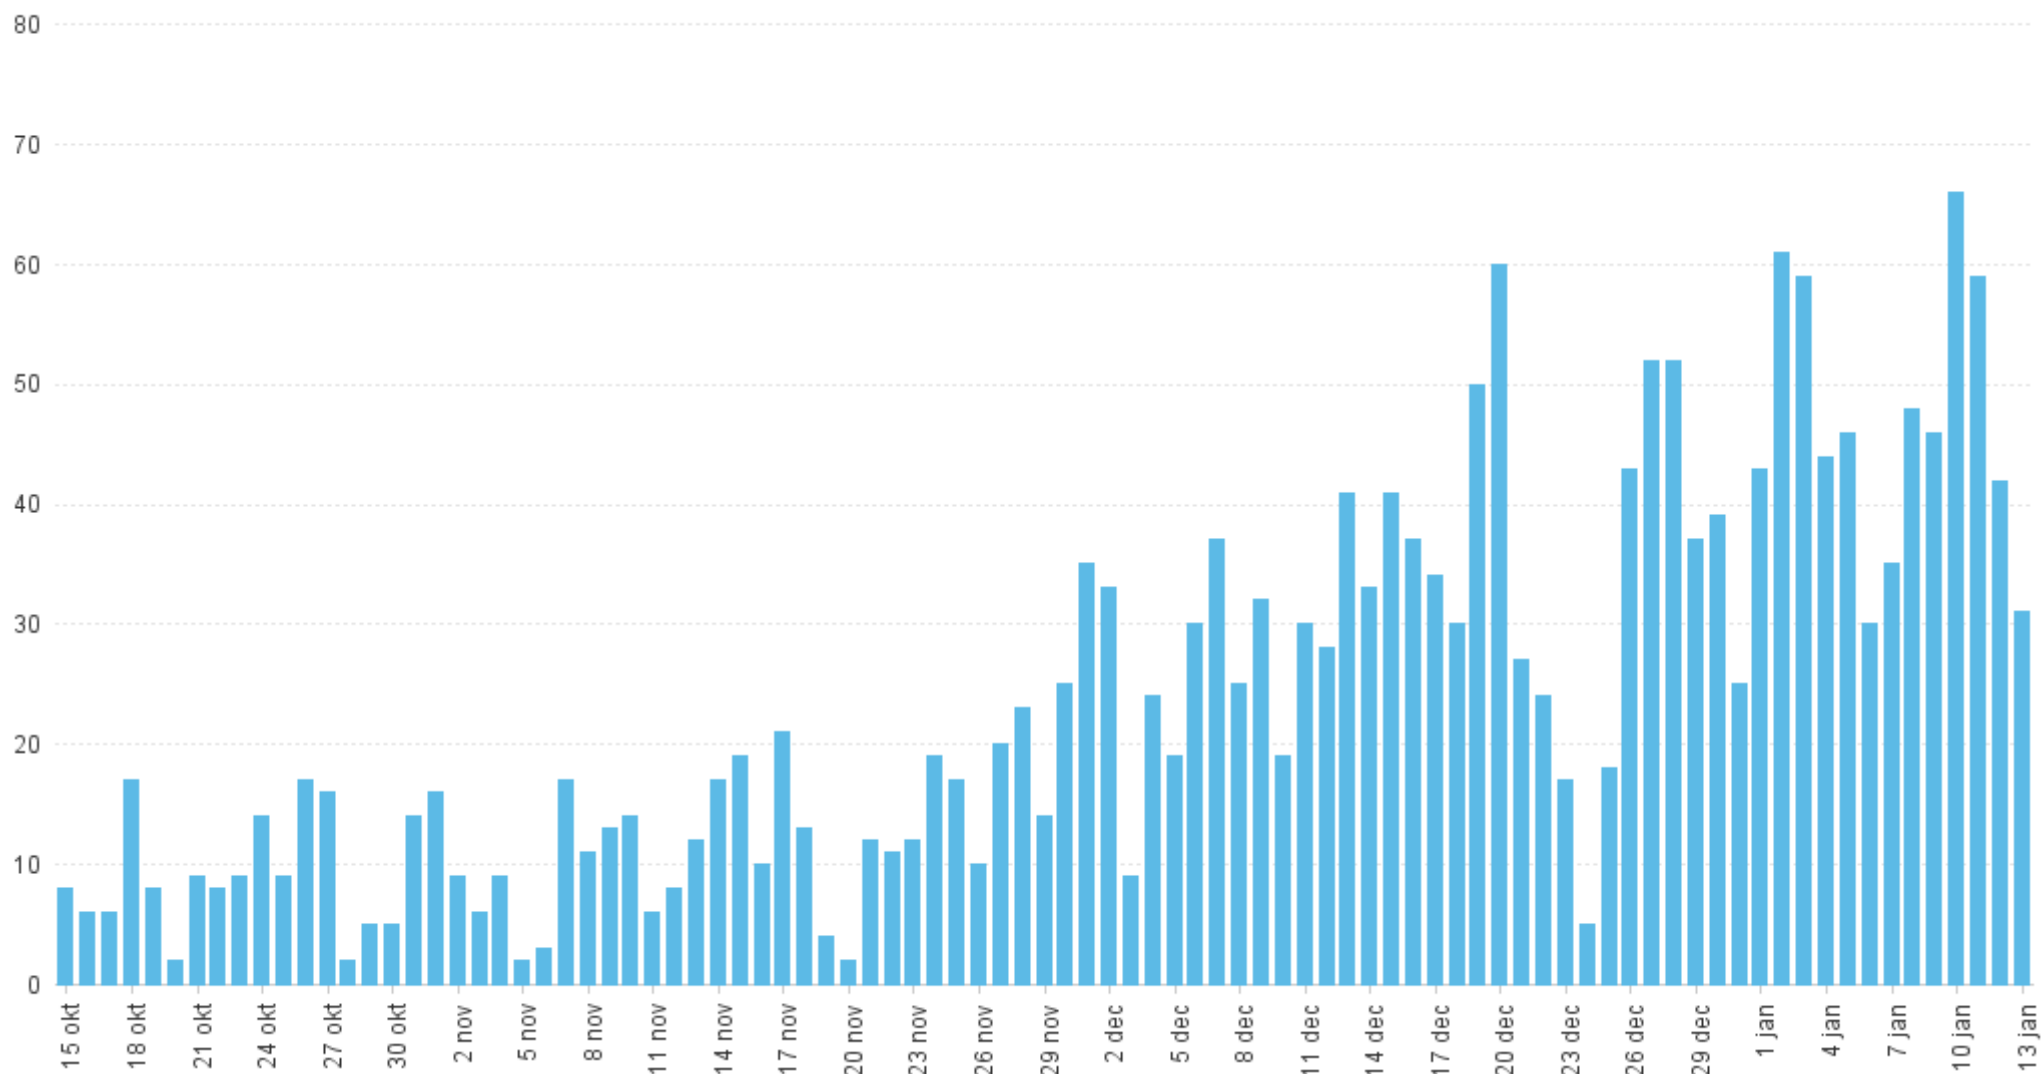

Antal överbelagda

Trend

Överbelagda och utlokaliserade, maximalt 3 månader visas

Antal utlokaliserade