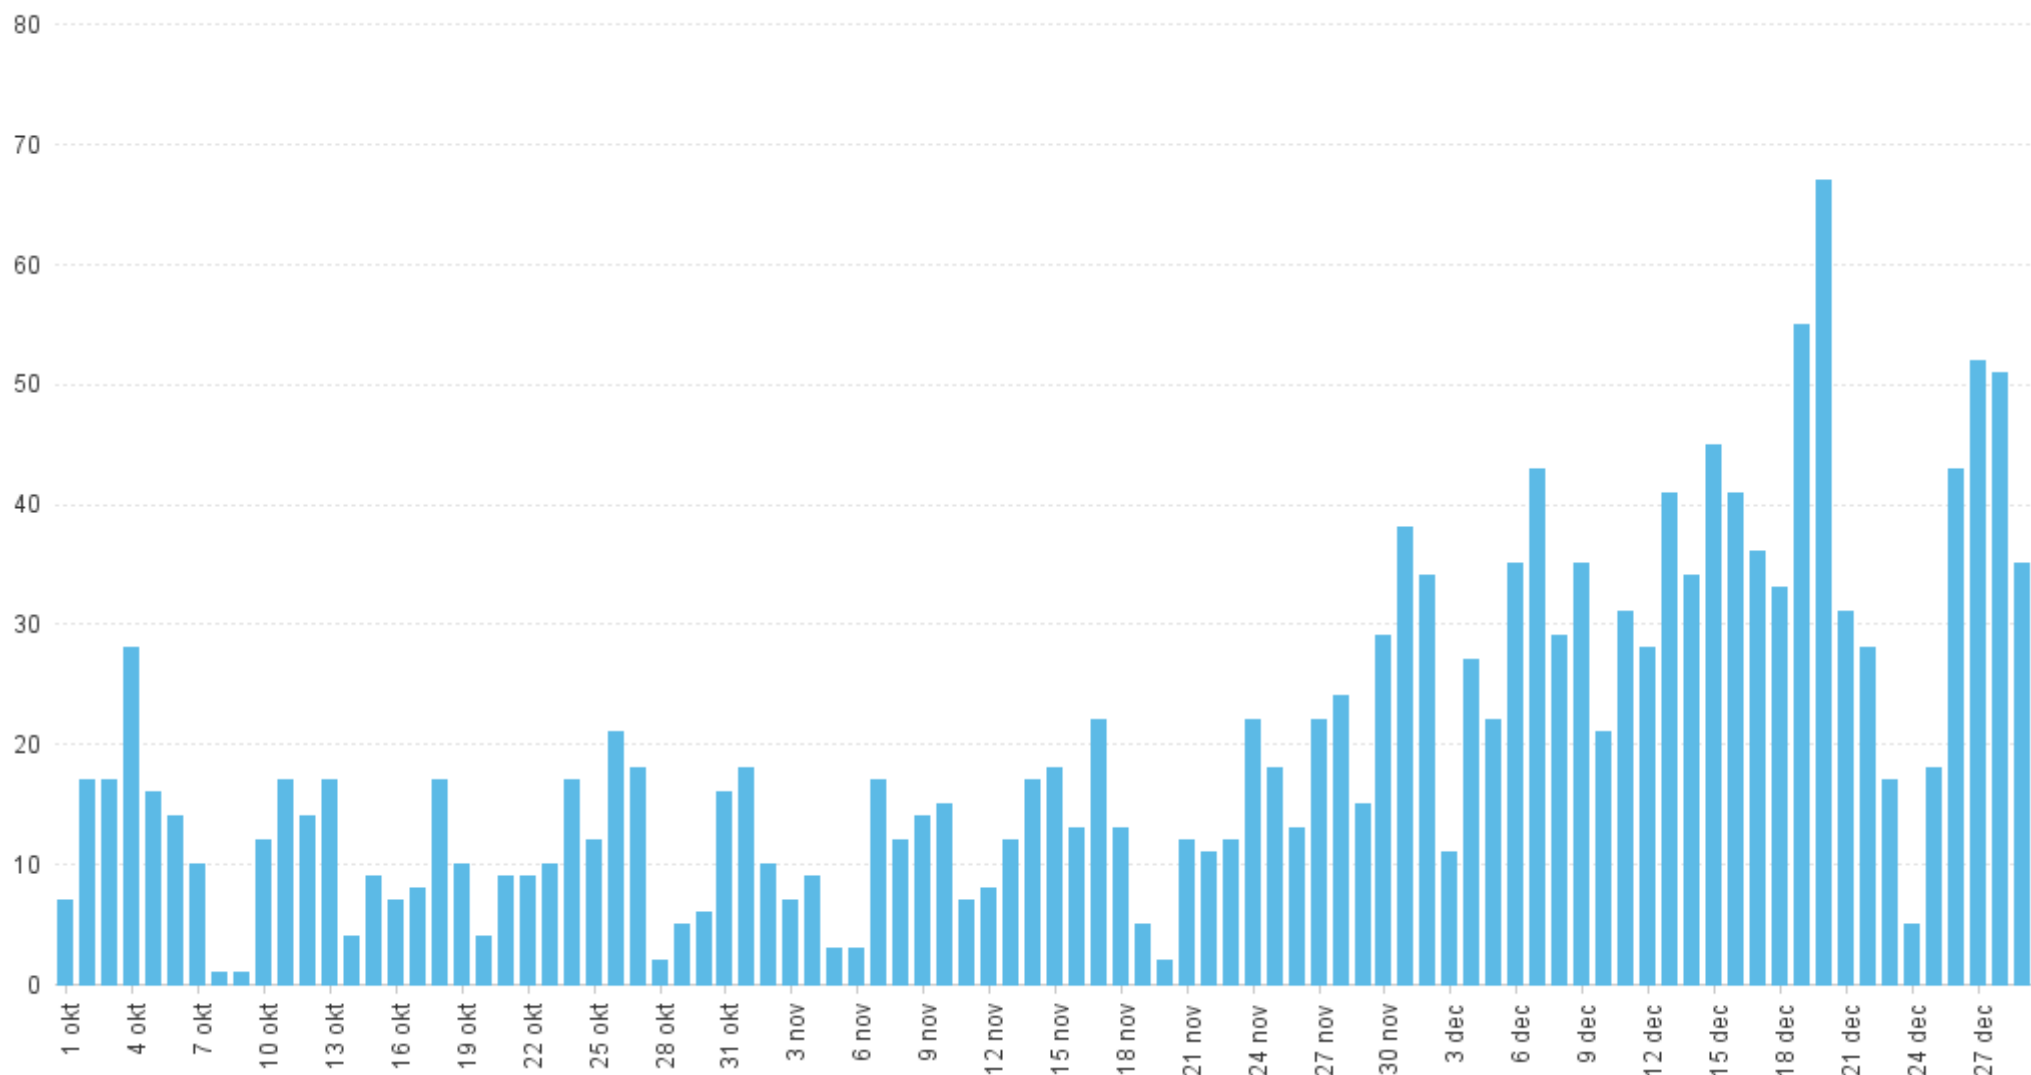

Trend

Överbelagda och utlokaliserade, maximalt 3 månader visas

Antal överbelagda

Trend

Överbelagda och utlokaliserade, maximalt 3 månader visas

Antal utlokaliserade