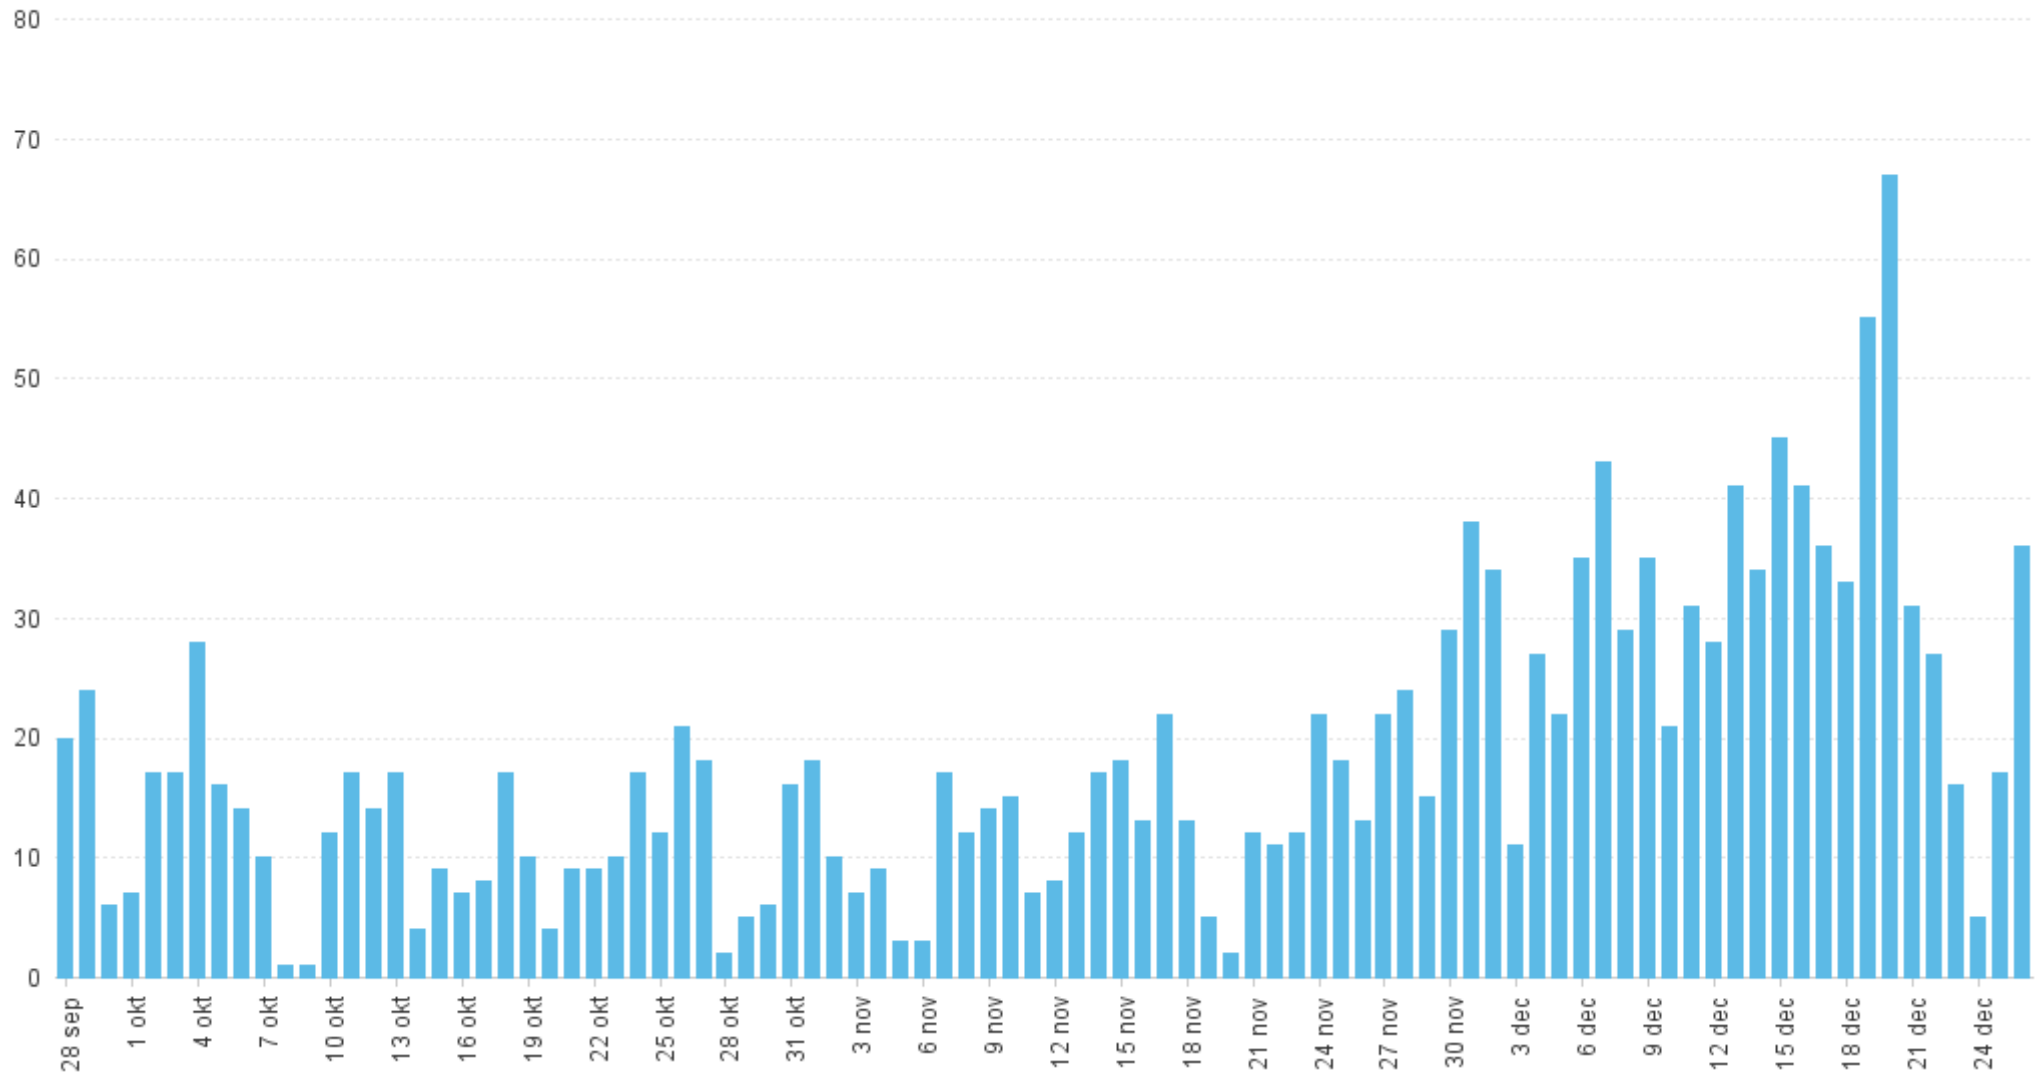

Trend

Överbelagda och utlokaliserade, maximalt 3 månader visas

Antal överbelagda

Trend

Överbelagda och utlokaliserade, maximalt 3 månader visas

Antal utlokaliserade