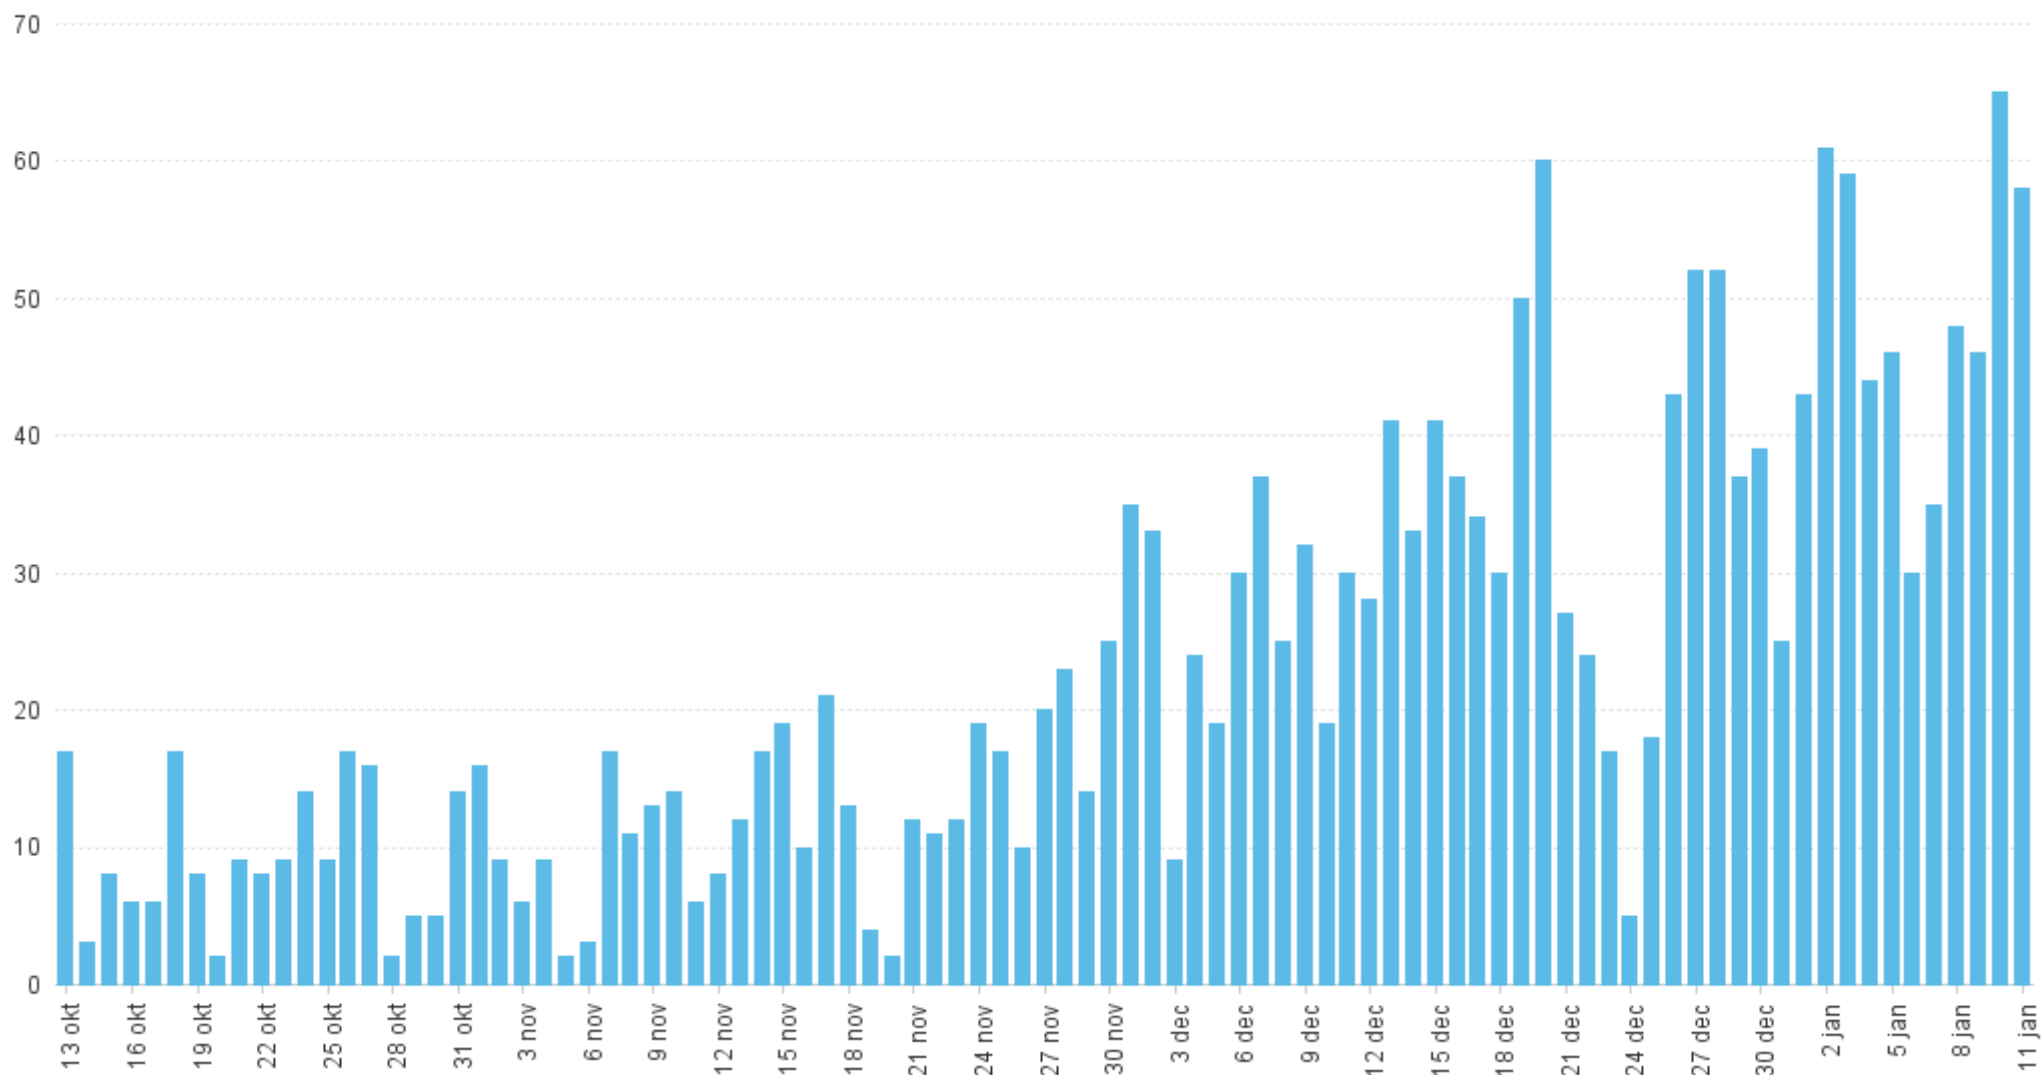

Trend

Överbelagda och utlokaliserade, maximalt 3 månader visas

Antal överbelagda

Trend

Överbelagda och utlokaliserade, maximalt 3 månader visas

Antal utlokaliserade