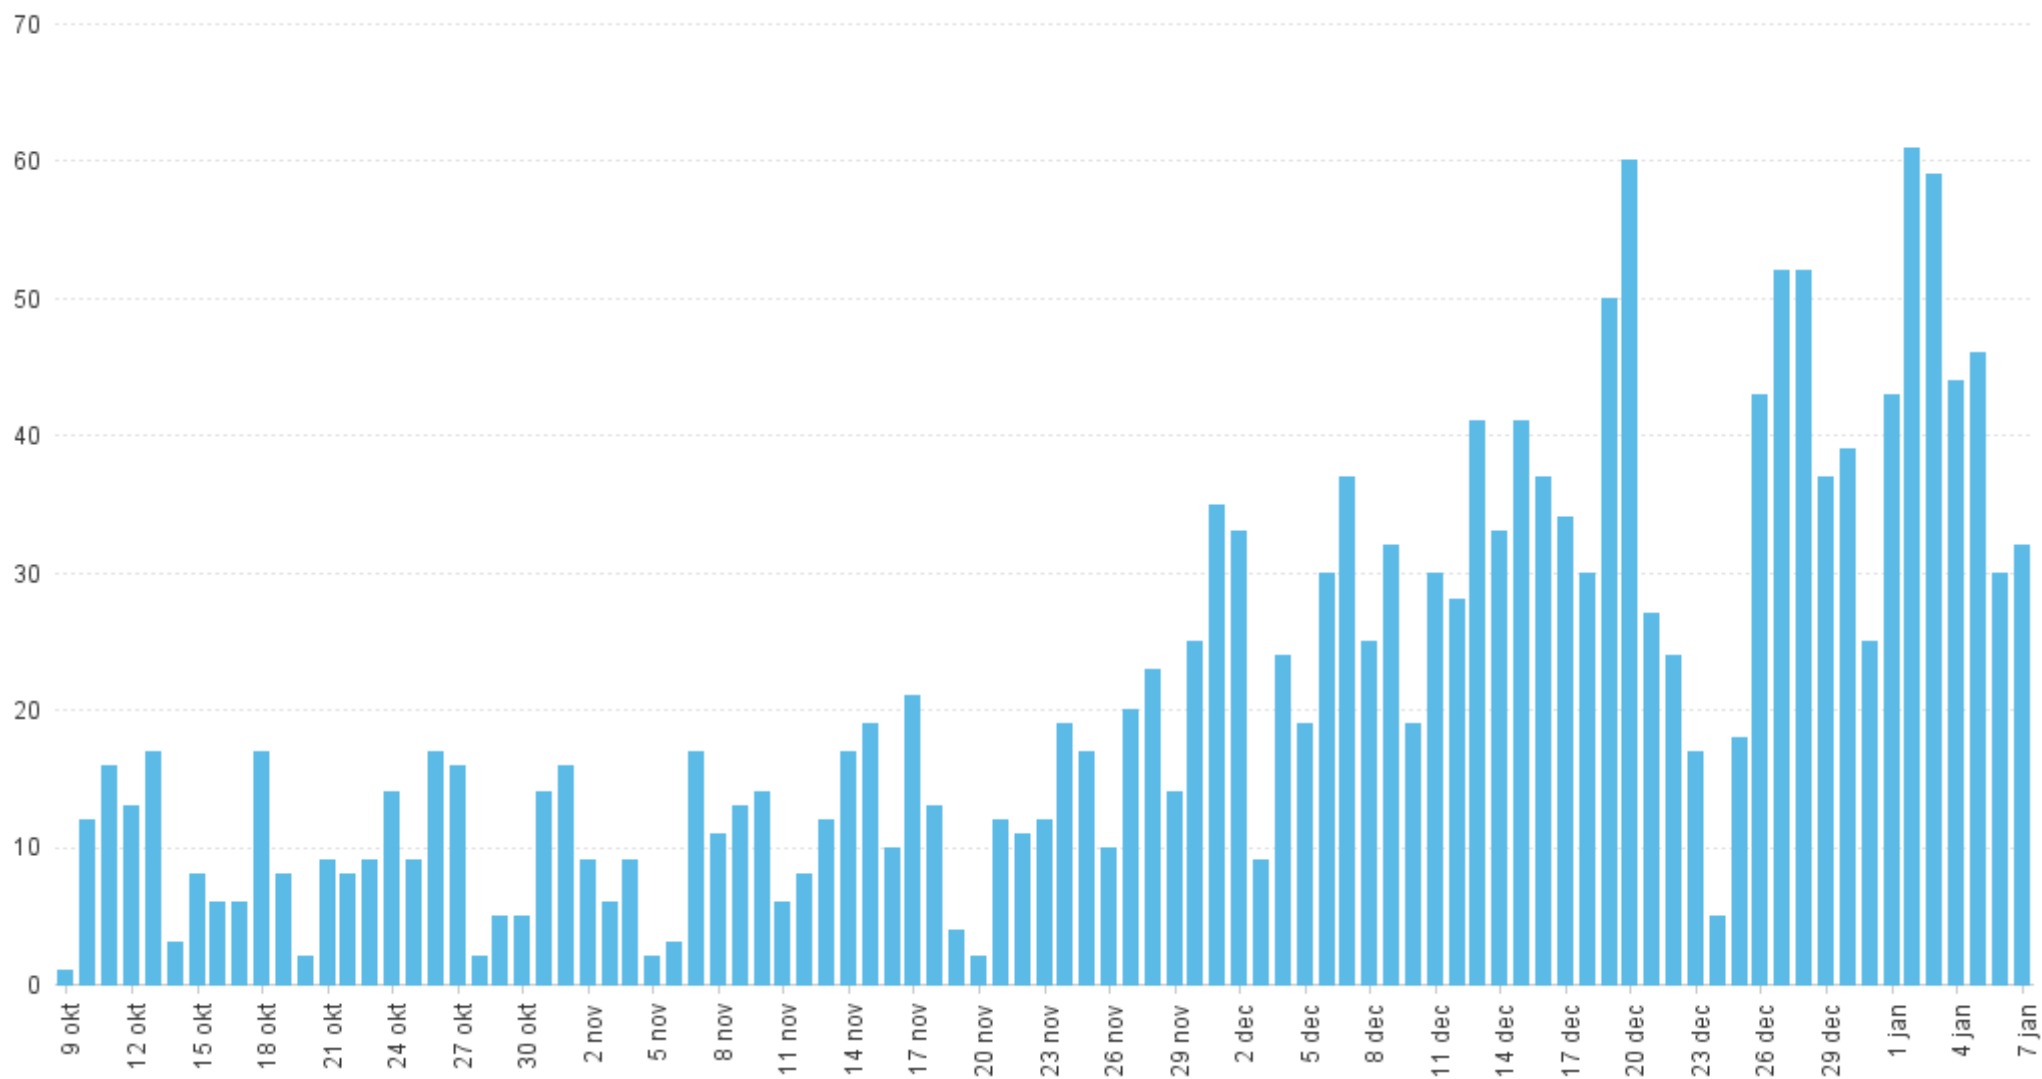

Trend

Överbelagda och utlokaliserade, maximalt 3 månader visas

Antal överbelagda

Trend

Överbelagda och utlokaliserade, maximalt 3 månader visas

Antal utlokaliserade