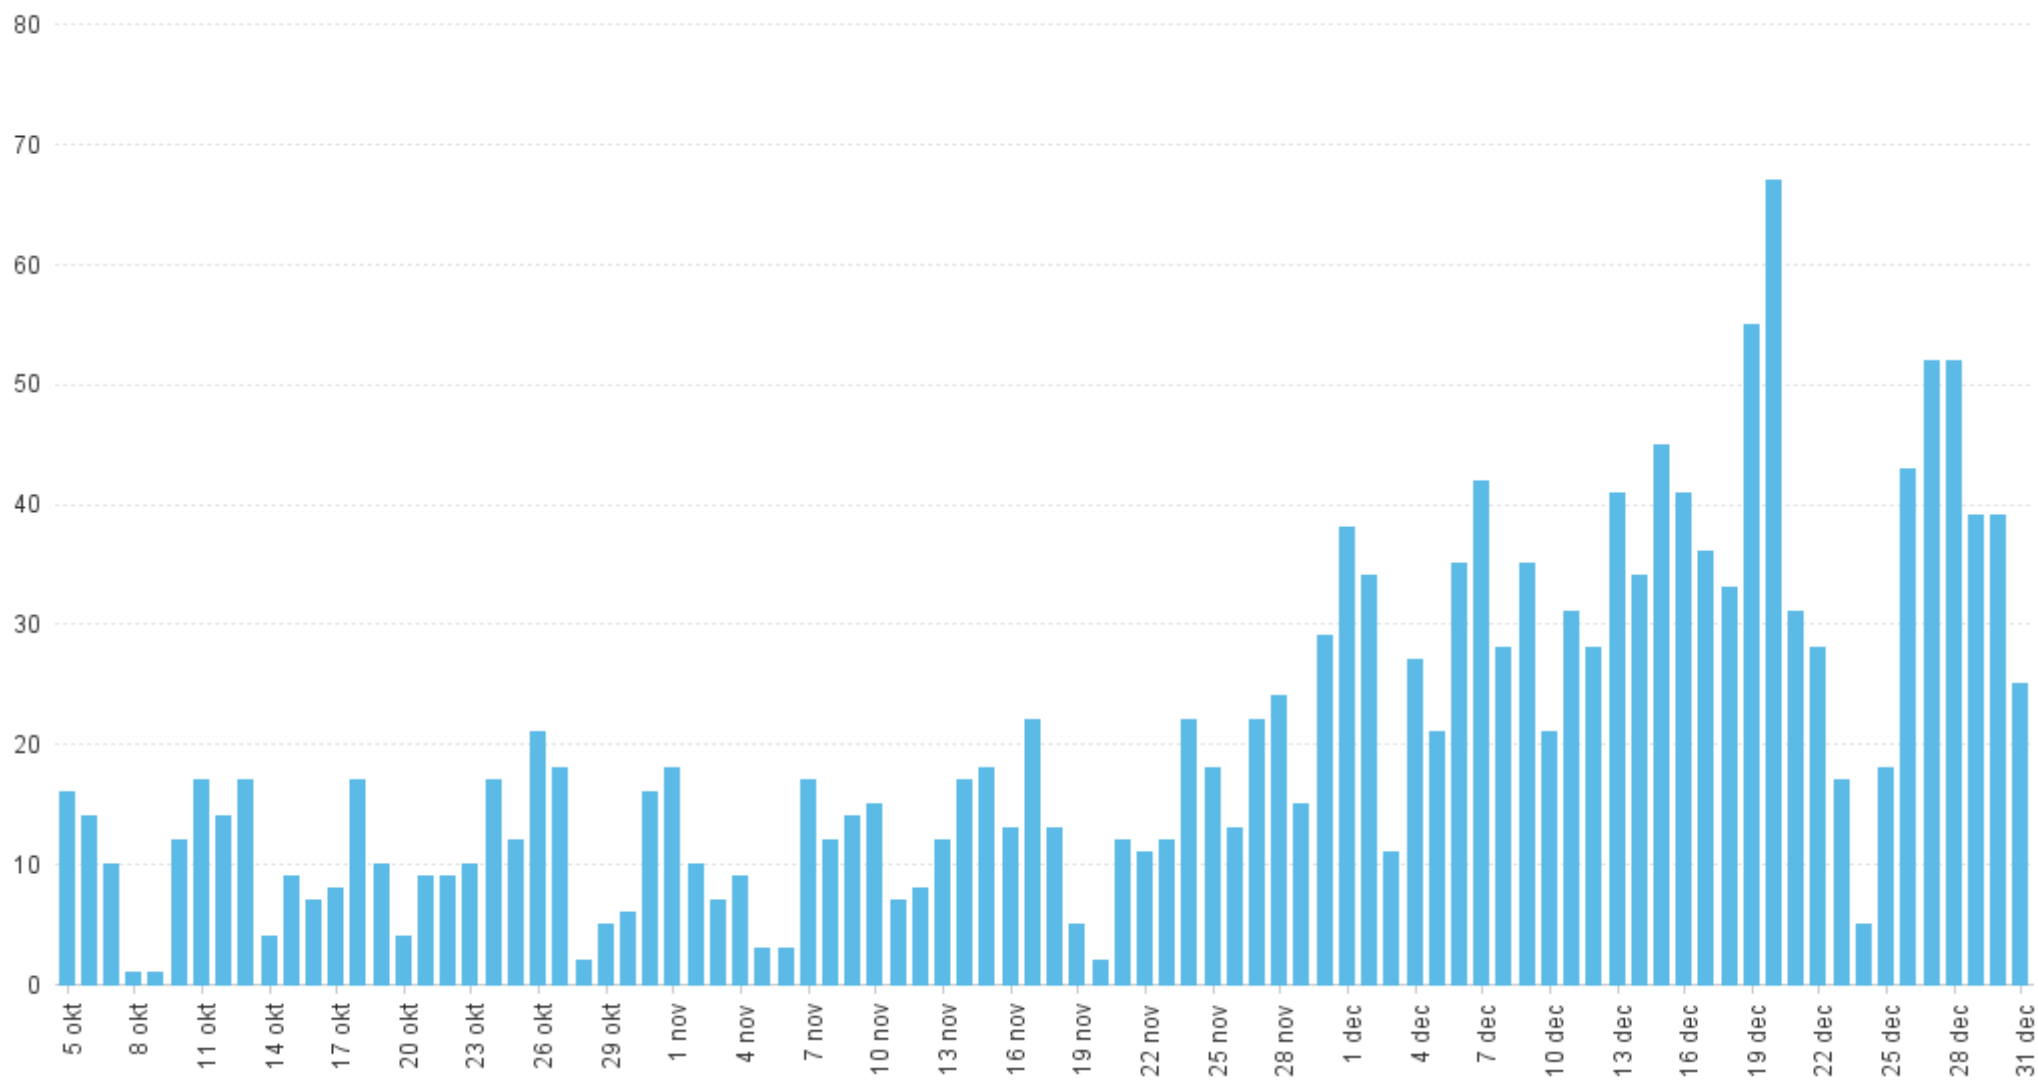

## Trend

Överbelagda och utlokaliserade, maximalt 3 månader visas

### Antal överbelagda