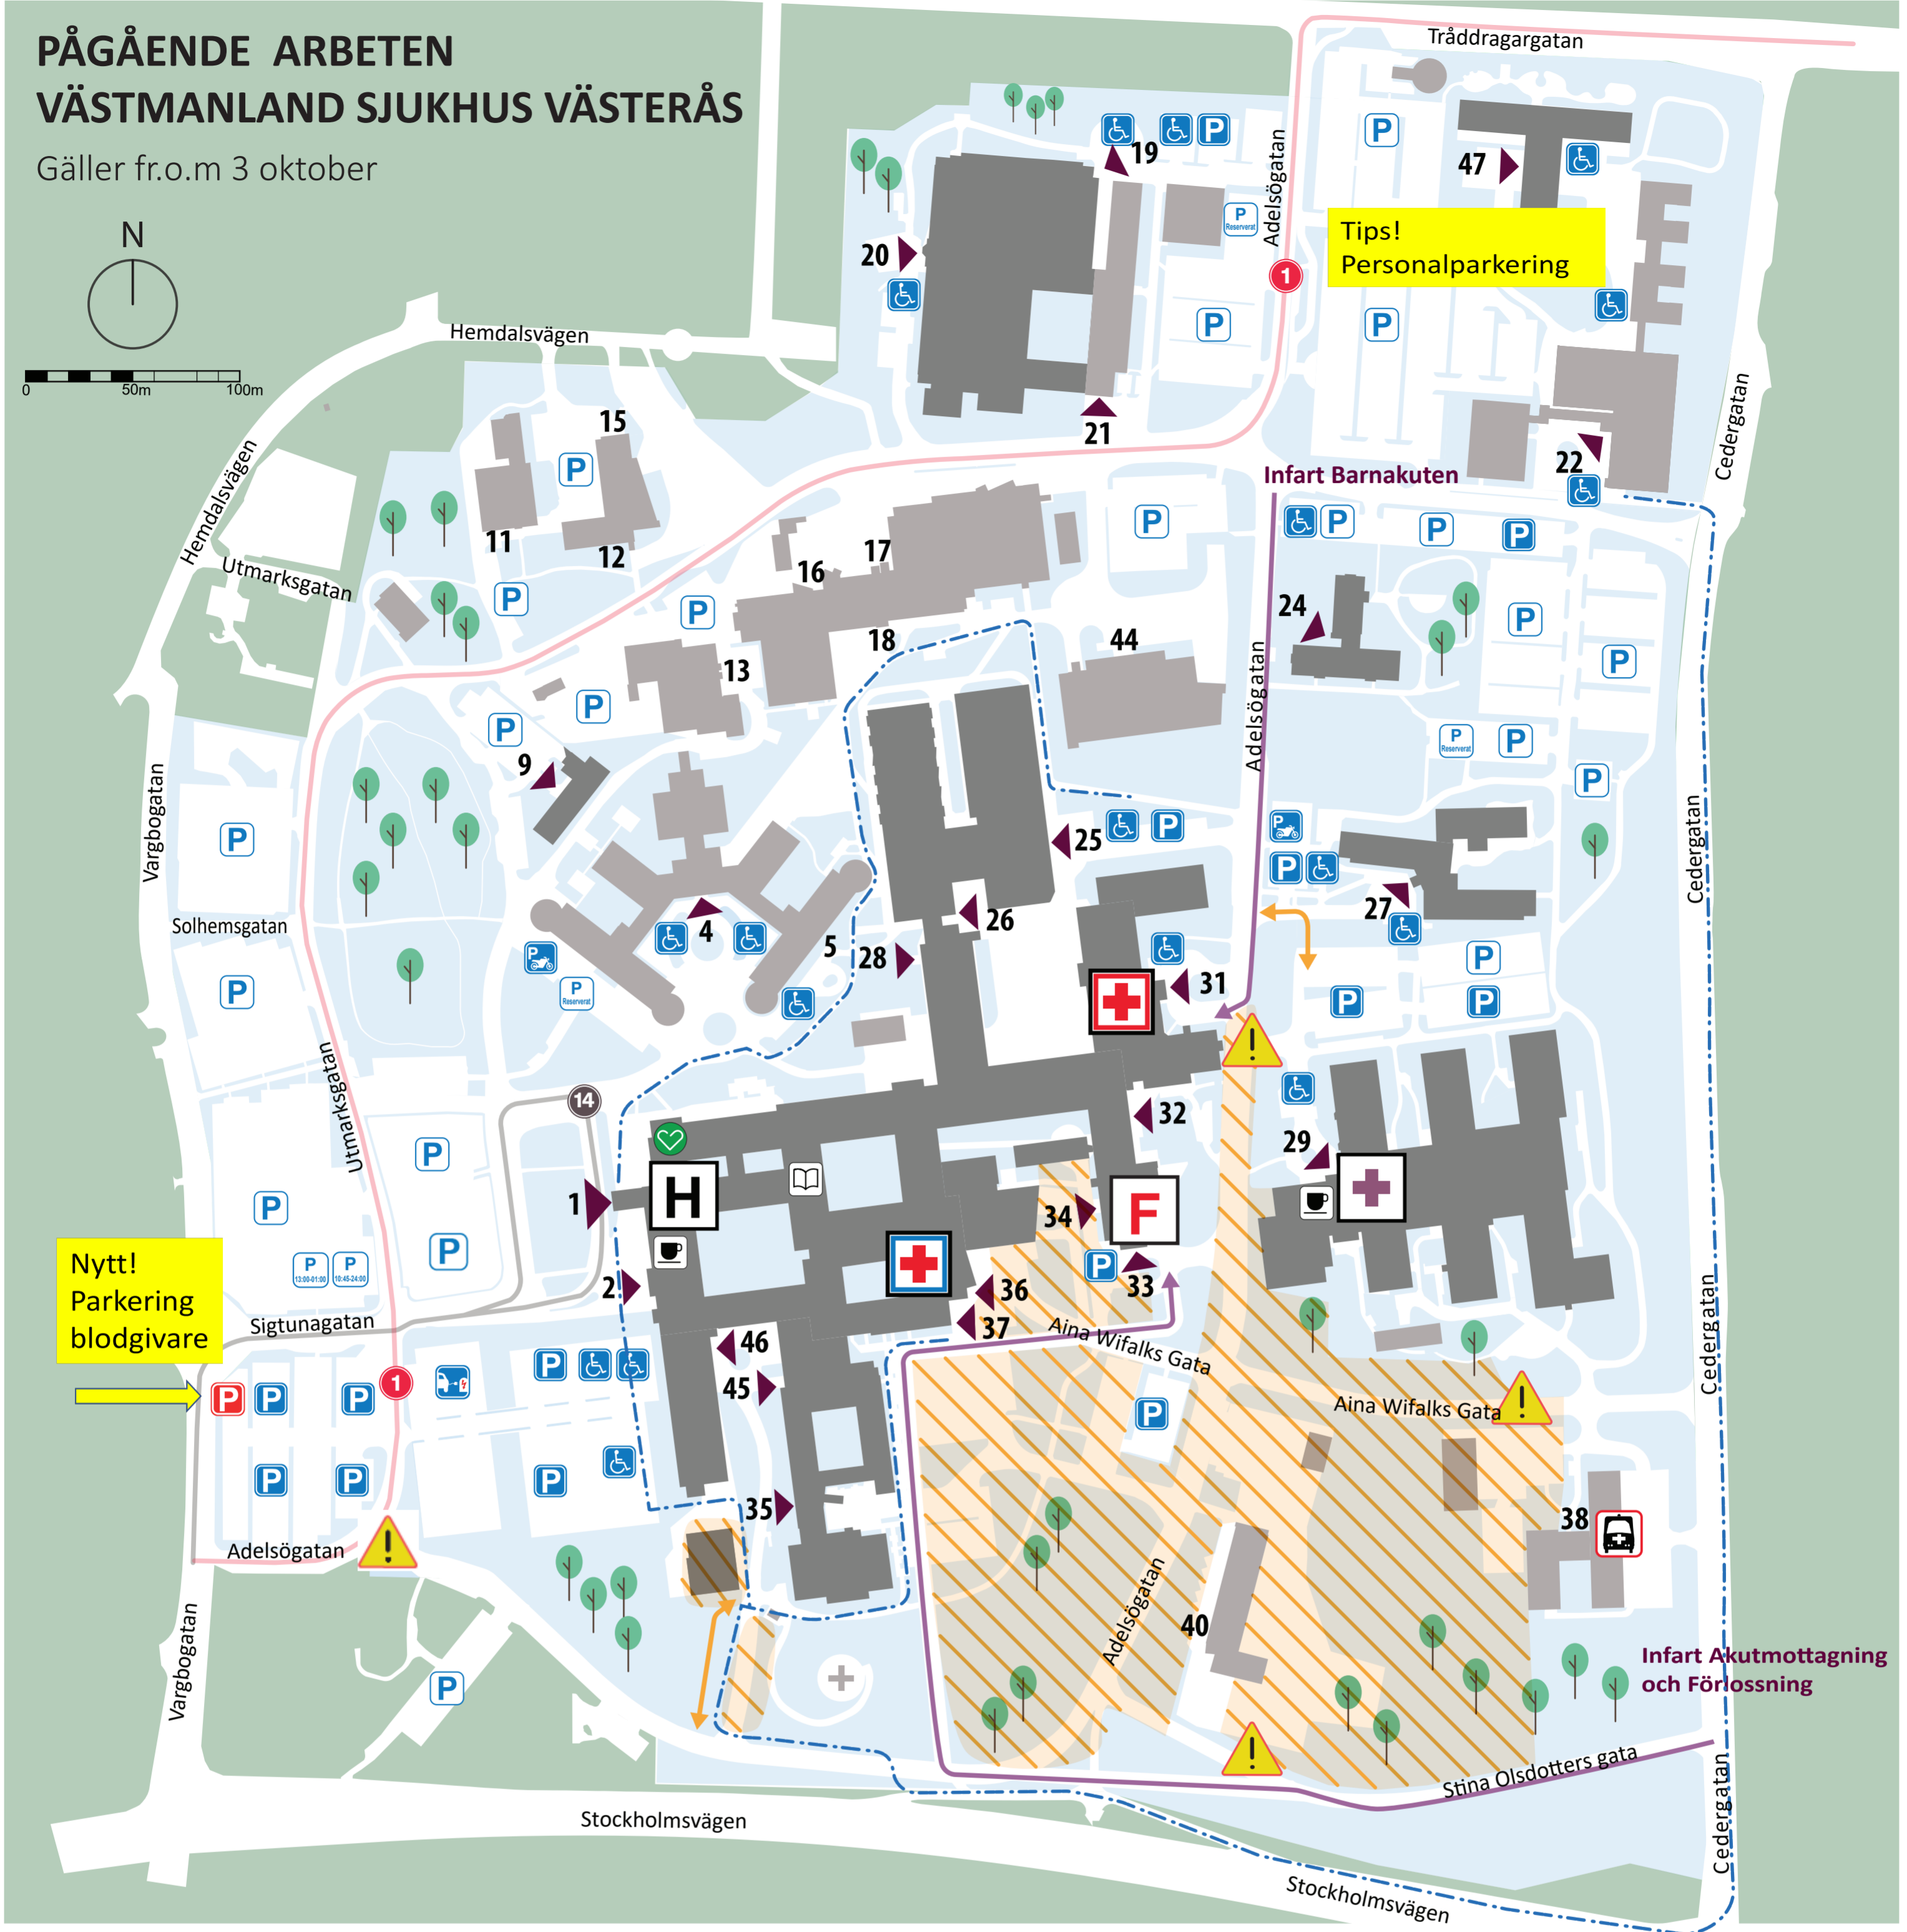

# PÅGÅENDE ARBETEN VÄSTMANLAND SJUKHUS VÄSTERÅS

Gäller fr.o.m 3 oktober

- Väg avstängd
- Pågående arbetsområde
- Gående & cyklister
- Infart
- Tillfällig väg

- |                        |                               |                      |                                       |                  |
|------------------------|-------------------------------|----------------------|---------------------------------------|------------------|
| <b>1</b> Entrénummer   | Akut- och jourmottagning      | Besöksparkering      | Reserverat för Regionens Leasingbilar | Apotek           |
| Ingång                 | Barnakuten                    | Laddplats elbilar    | Parkering tillåten 10:45-24:00        | Café             |
| Busshållplats Linje 1  | Psykiatriska akutmottagningen | MC Parkering         | Parkering tillåten 13:00-01:00        | Sjukhusbibliotek |
| Buss Linje 1           | Förlossningsavdelningen       | Personalparkering    | Parkering Taxi                        |                  |
| Busshållplats Linje 14 | Huvudentré                    | Parkering blodgivare | Handikapparkering                     |                  |
| Buss Linje 14          | Ambulansstation               |                      |                                       |                  |