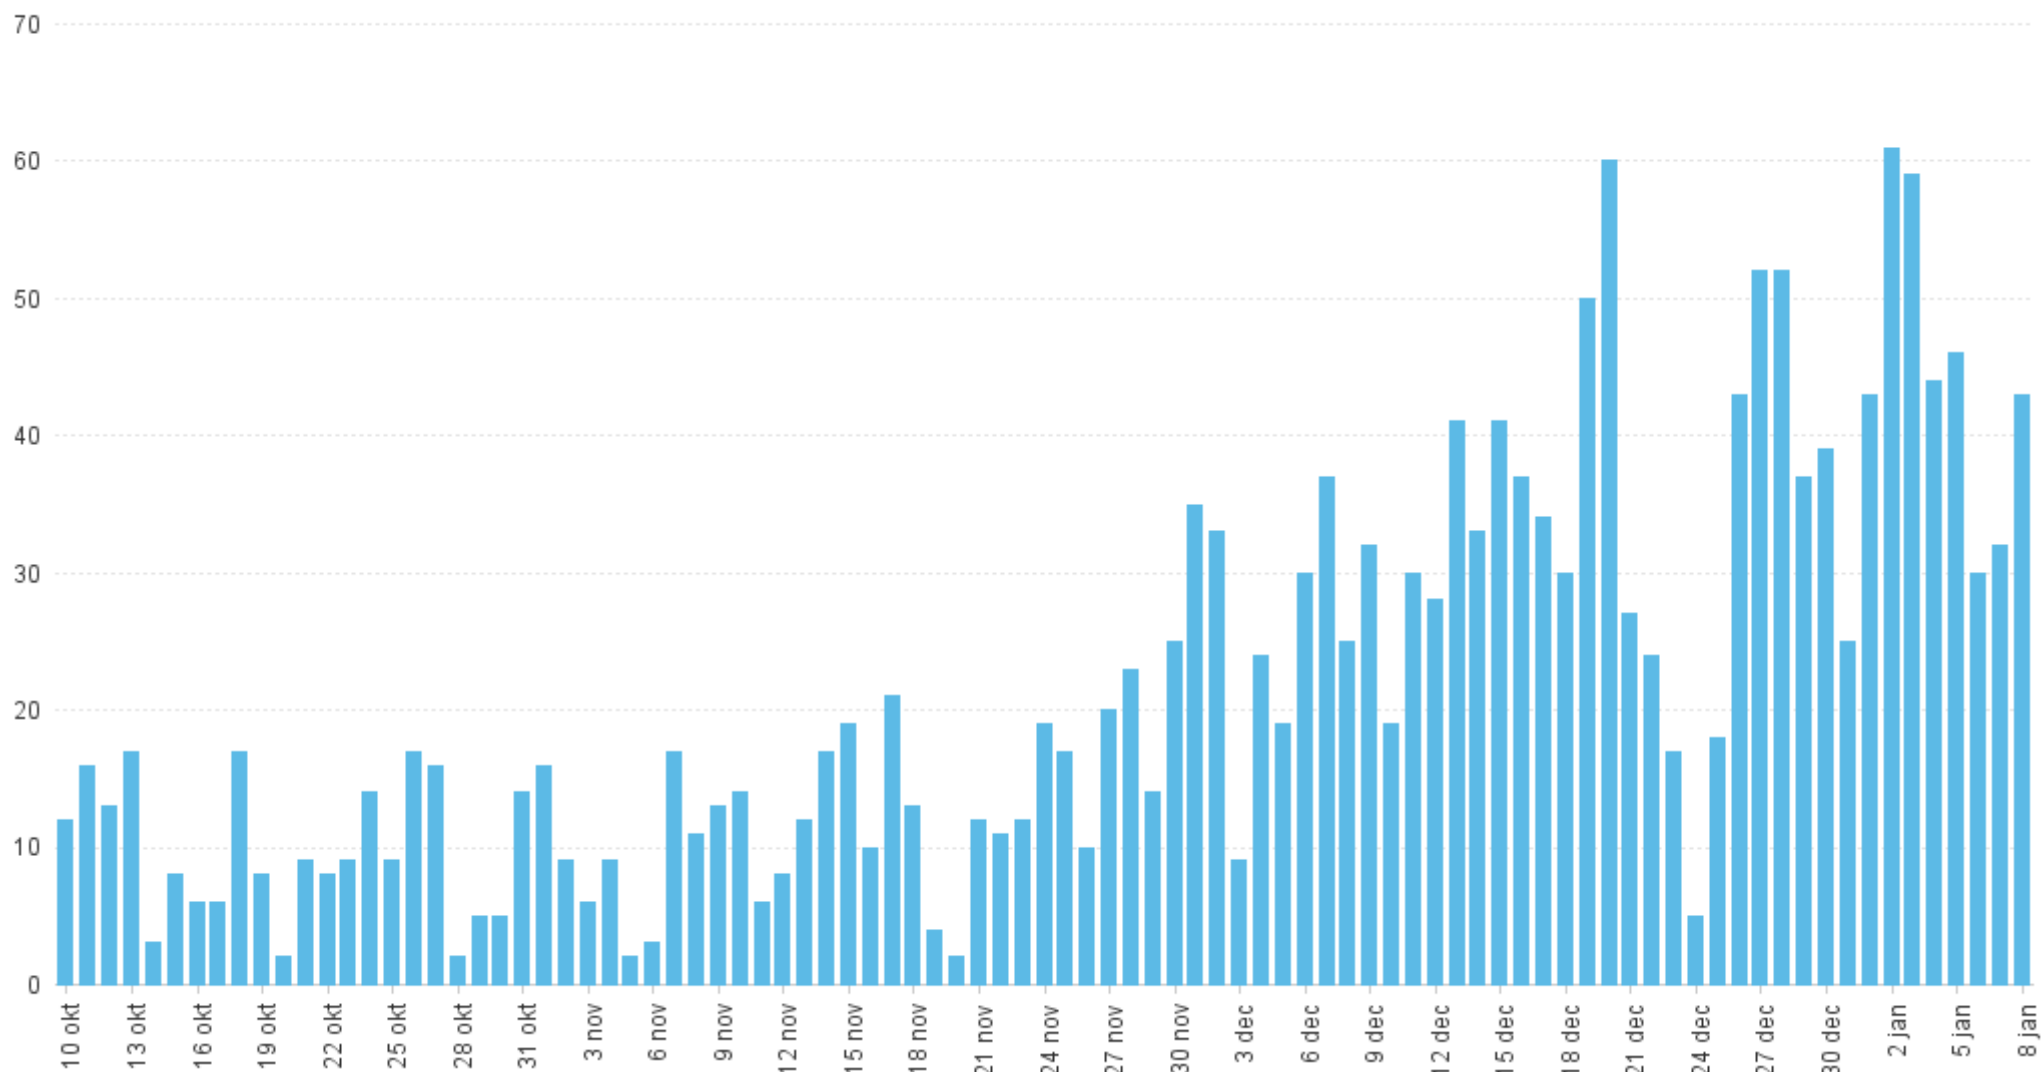

Trend

Överbelagda och utlokaliserade, maximalt 3 månader visas

Antal överbelagda

Trend

Överbelagda och utlokaliserade, maximalt 3 månader visas

Antal utlokaliserade